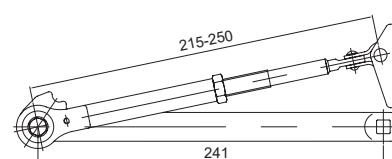

Door Closer

RDC-A-9881

Surface Mounted
Hydraulic Door Closer
Smart Design

Technical Data:

- Adjustable power size : EN 2-6
- Door width : 1400 mm
- Max opening angle : 180°
- Max door weight : 120 kg

Features:

**Surface Mounted
Hydraulic Door Closer
Smart Design**

Technical Data:

- Selectable position power size : En 2 ; En 3 ; En 4
- Door width : 870 mm ; 950 mm ; 1100 mm
- Max opening angle : 180° ; 180° ; 160°
- Max door weight : 85 kg

Standard arm

Parallel bracket

Hold open arm
Non-handed

Metal cover

RDC-A-9903

Surface Mounted
Hydraulic Door Closer
Smart Design

Technical Data:

- Selectable position power size : En 2 ; En 3 ; En 4
- Door width : 870 mm ; 950 mm ; 1100 mm
- Max opening angle : 160° ; 160° ; 145°
- Max door weight : 68 kg