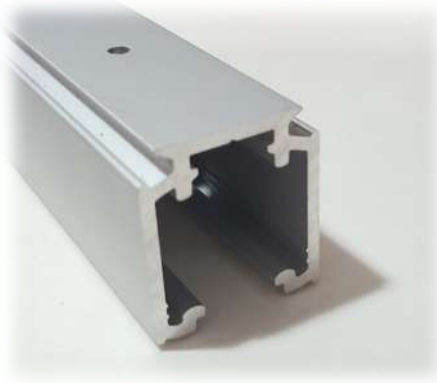

RDS-ST7105
Hanging Rail