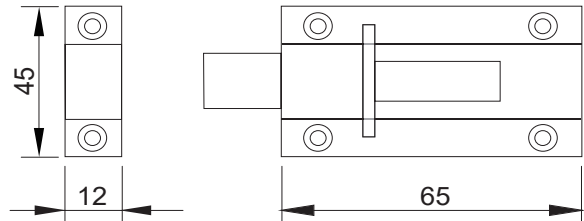

**Surface Mounted
Hydraulic Door Closer
Smart Design**

Technical Data:

- Selectable position power size : En 2 ; En 3 ; En 4
- Door width : 870 mm ; 950 mm ; 1100 mm
- Max opening angle : 180° ; 180° ; 160°
- Max door weight : 85 kg

Standard arm

Parallel bracket

Hold open arm
Non-handed

Metal cover

RDC-A-9903

Surface Mounted
Hydraulic Door Closer
Smart Design

Technical Data:

- Selectable position power size : En 2 ; En 3 ; En 4
- Door width : 870 mm ; 950 mm ; 1100 mm
- Max opening angle : 160° ; 160° ; 145°
- Max door weight : 68 kg

Door Fitting

RDF-A-001-A

Barrel Bolt
Stainless Steel

RDF-A-001-B

Barrel Bolt
Stainless Steel

Feature and Data:

- Size : 50×45 mm
- Application : Wooden door
- Material : Stainless Steel
- Finish : Satin Stainless Steel
- Shoot : 14 mm