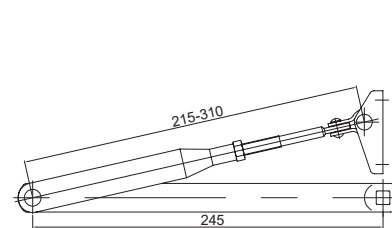

Door Closer

RDC-A-9881

Surface Mounted
Hydraulic Door Closer
Smart Design

Technical Data:

- Adjustable power size : EN 2-6
- Door width : 1400 mm
- Max opening angle : 180°
- Max door weight : 120 kg

Features:

Technical Data:

- Adjustable power size : EN 2-5
- Door width : 1250 mm
- Max opening angle : 180°
- Max door weight : 100 kg

Features:

- Material : Aluminum Alloy coating body
- Handing : Non-handed installation
- Mechanism : Rack & Pinion
- Valves : Thermo-constant valve
- Accessories : Standard arm / Parallel barcket
- Direction : Single action door
- Closing speed : Adjustable
- Latching speed : Adjustable
- Back check : Adjustable

**Surface Mounted
Hydraulic Door Closer
Smart Design**

Technical Data:

- Selectable position power size : En 2 ; En 3 ; En 4
- Door width : 870 mm ; 950 mm ; 1100 mm
- Max opening angle : 180° ; 180° ; 160°
- Max door weight : 85 kg

Standard arm

Parallel bracket

Hold open arm
Non-handed

Metal cover

RDC-A-9903

Surface Mounted
Hydraulic Door Closer
Smart Design

Technical Data:

- Selectable position power size : En 2 ; En 3 ; En 4
- Door width : 870 mm ; 950 mm ; 1100 mm
- Max opening angle : 160° ; 160° ; 145°
- Max door weight : 68 kg