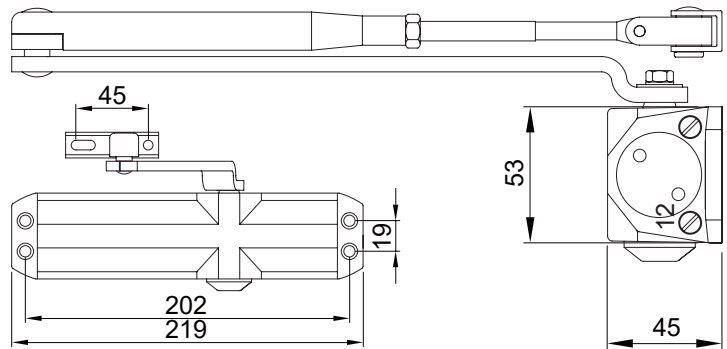

Door Closer

RDC-A-9881

Surface Mounted
Hydraulic Door Closer
Smart Design

Technical Data:

- Adjustable power size : EN 2-6
- Door width : 1400 mm
- Max opening angle : 180°
- Max door weight : 120 kg

Features:

Technical Data:

- Adjustable power size : EN 2-5
- Door width : 1250 mm
- Max opening angle : 180°
- Max door weight : 100 kg

Features:

- Material : Aluminum Alloy coating body
- Handing : Non-handed installation
- Mechanism : Rack & Pinion
- Valves : Thermo-constant valve
- Accessories : Standard arm / Parallel barcket
- Direction : Single action door
- Closing speed : Adjustable
- Latching speed : Adjustable
- Back check : Adjustable

**Surface Mounted
Hydraulic Door Closer
Smart Design**

Technical Data:

- Selectable position power size : En 2 ; En 3 ; En 4
- Door width : 870 mm ; 950 mm ; 1100 mm
- Max opening angle : 180° ; 180° ; 160°
- Max door weight : 85 kg

Standard arm

Parallel bracket

Hold open arm
Non-handed

Metal cover

RDC-A-9903

Surface Mounted
Hydraulic Door Closer
Smart Design

Technical Data:

- Selectable position power size : En 2 ; En 3 ; En 4
- Door width : 870 mm ; 950 mm ; 1100 mm
- Max opening angle : 160° ; 160° ; 145°
- Max door weight : 68 kg