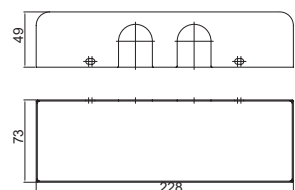

Metal cover