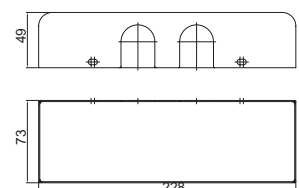

Technical Data:

- Selectable position power size : En 2 ; En 3 ; En 4
- Door width : 850 mm ; 950 mm ; 1100 mm
- Max opening angle : 120° ; 120° ; 105°
- Max door weight : 85 kg

Features:

- Material : Aluminum Alloy coating body
- Handing : Non-handed installation
- Mechanism : Rack & Pinion
- Accessories : Standard arm / Parallel barcket
- Direction : Single action door
- Closing speed : Adjustable
- Latching speed : Adjustable

**Surface Mounted
Hydraulic Door Closer
Smart Design**

Technical Data:

- Selectable position power size : En 2 ; En 3 ; En 4
- Door width : 870 mm ; 950 mm ; 1100 mm
- Max opening angle : 180° ; 180° ; 160°
- Max door weight : 85 kg

Standard arm

Parallel bracket

Hold open arm
Non-handed

Metal cover

RDC-A-9903

Surface Mounted
Hydraulic Door Closer
Smart Design

Technical Data:

- Selectable position power size : En 2 ; En 3 ; En 4
- Door width : 870 mm ; 950 mm ; 1100 mm
- Max opening angle : 160° ; 160° ; 145°
- Max door weight : 68 kg