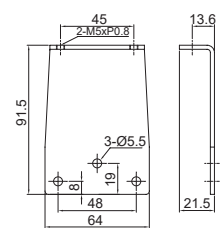

Technical Data:

- Adjustable power size : EN 2-5
- Door width : 1250 mm
- Max opening angle : 180°
- Max door weight : 100 kg

Features:

- Material : Aluminum Alloy coating body
- Handing : Non-handed installation
- Mechanism : Rack & Pinion
- Valves : Thermo-constant valve
- Accessories : Standard arm / Parallel barcket
- Direction : Single action door
- Closing speed : Adjustable
- Latching speed : Adjustable
- Back check : Adjustable

Technical Data:

- Selectable position power size : En 2 ; En 3 ; En 4
- Door width : 850 mm ; 950 mm ; 1100 mm
- Max opening angle : 120° ; 120° ; 105°
- Max door weight : 85 kg

Features:

- Material : Aluminum Alloy coating body
- Handing : Non-handed installation
- Mechanism : Rack & Pinion
- Accessories : Standard arm / Parallel barcket
- Direction : Single action door
- Closing speed : Adjustable
- Latching speed : Adjustable

**Surface Mounted
Hydraulic Door Closer
Smart Design**

Technical Data:

- Selectable position power size : En 2 ; En 3 ; En 4
- Door width : 870 mm ; 950 mm ; 1100 mm
- Max opening angle : 180° ; 180° ; 160°
- Max door weight : 85 kg

Standard arm

Parallel bracket

Hold open arm
Non-handed

Metal cover

RDC-A-9903

Surface Mounted
Hydraulic Door Closer
Smart Design

Technical Data:

- Selectable position power size : En 2 ; En 3 ; En 4
- Door width : 870 mm ; 950 mm ; 1100 mm
- Max opening angle : 160° ; 160° ; 145°
- Max door weight : 68 kg