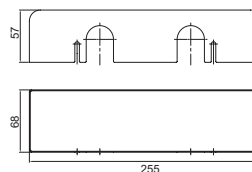

Metal cover